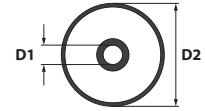

ARANDELA EPDM PARAGUAS

EPDM UMBRELLA GASKET ASSEMBLED WITH METAL WASHER
RONDELLE EN EPDM EN FORME DE PARAPLUIE AVEC RONDELLE MÉTALLIQUE
LINSENSCHLEIBE AUS EPDM MIT STAHLSCHEIBE MONTIERT

ACERO CINCADO
Zinc plated steel
Acier zingué
COD.: ANP

INOXIDABLE A-2
S.Steel AISI 304
Acier Inox. A-2
COD.: ANPA2

ALUMINIO
Aluminum
Aluminium
COD.: ANPA

BLANCO GRISÁCEO
Grey white
Blanc-gris
RAL: 9002
COD.: ANPG

MARRÓN OSCURO
Chocolate brown
Marron-foncée
RAL: 8017
COD.: ANPM

ROJO ÓXIDO
Oxide red
Rouge oxyde
RAL: 3009
COD.: ANPO

ROJO TEJA
Brick red
Rouge-foncée
RAL: 8004
COD.: ANPT

CAJA / BOX / BOÎTE

				UNIDADES X CAJA / Units x box / Unités x boîte
D1xD2 (m.m.)	ACERO / STEEL	INOX. A-2 / S.S. AISI 304	ALUMINIO / ALUMINIUM	COLOR / COLOR
6x25	200	200	200	200

PEDIDO MÍNIMO 1 EMBALAJE / MINIMUM ORDER 1 PACKAGING / COMMANDE MINIMALE 1 EMBALLAGE / MINDESTBESTELLMENGE 1 VERPACKUNG

CARACTERÍSTICAS Y VENTAJAS

- Versátil: Adecuado con tornillos de Ø5,5 a Ø6,5 mm
- Temperaturas de trabajo: -60°C ÷ 120°C
- Fácil de instalar
- Garantía: 100% fabricado en Europa con materias primas cualificadas

CHARACTERISTICS AND ADVANTAGES

- Versatile: Suitable with Ø5,5 to Ø6,5 mm screws
- Working temperatures: -60°C ÷ 120°C
- Easy to install
- Guarantee: 100% made in Europe with qualified raw materials

ARANDELA GRECADA ACERO-POLIETILENO EXPANDIDO / GRECA SERIES 15, 20, 25, 30 Y 40

METAL CAP FOR ROOFING WITH POLYETHYLENE SEALING GASKET
CAVALIER AVEC GUARNITURE EN POLYÉTHYLÈNE EXPANSÉ
KALOTTE MIT SCHAUMSTOFFDICHTUNG

ACERO CINCADO
Zinc plated steel
Acier zingué
COD.: AEZN

ROJO ÓXIDO
Oxide red
Rouge oxyde
RAL: 3009
COD.: AEOX

MARRÓN OSCURO
Chocolate brown
Marron-foncée
RAL: 8017
COD.: AEMA

VERDE MUSGO
Moss green
Vert mousse
RAL: 6005
COD.: AEVE